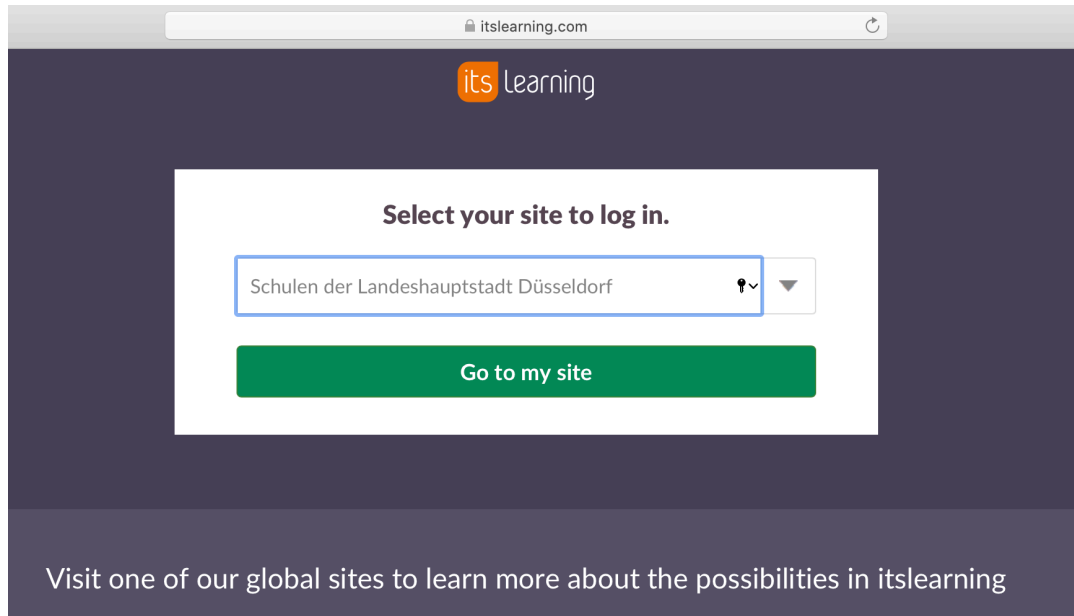

Anmeldung its learning Plattform

1. www.itslearning.com aufrufen und
2. nach „Schulen der Landeshauptstadt Düsseldorf“ suchen

2. Benutzername und Passwort eingeben. Bitte darauf achten, dass die Bindestriche mit eingegeben werden müssen.